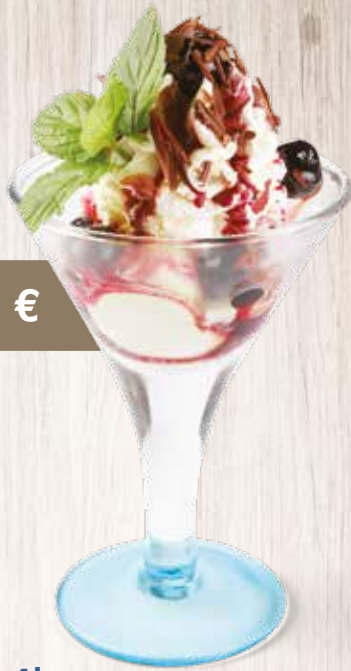

9,20 €

632 Black & White-Becher

Vanille- & Schokoladeneis
mit Eierlikör, Sahne
und Schokoladensoße

8,50 €

633 Choclait-Chips-Becher

gemischtes Eis, Choclait-Chips,
Sahne, Schokoladensoße

8,90 €

634 Frucht-Becher

gemischtes Eis, gemischte Früchte,
Sahne und Amarenasoße

10,30 €

635 Amarena-Becher

gemischtes Eis,
Amarenakirschen,
Sahne und Amarenasoße

9,20 €

636 Milchshake 0,4l

mit einer Eissorte nach Wahl
aus dem Sortiment